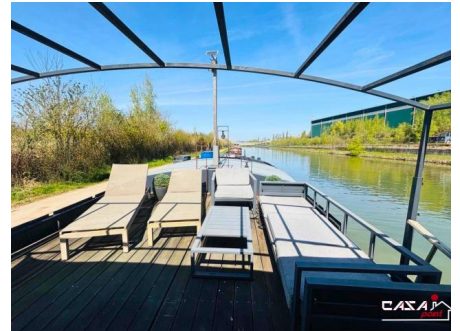

1480 Tubize
Belgique

239000 €

: