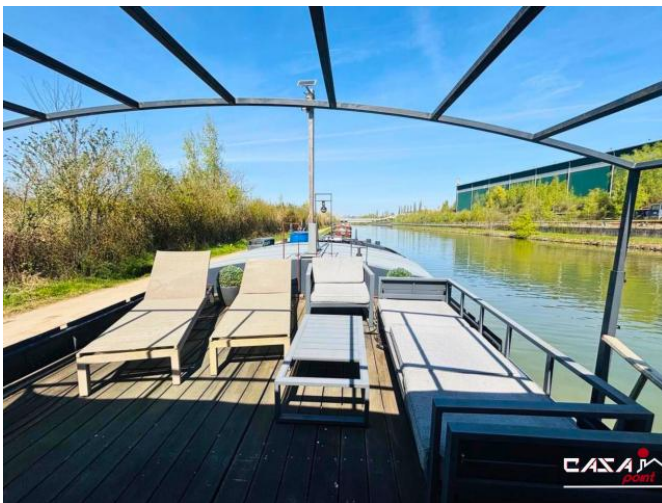

15

3

18

1480 Tubize
Belgique

239000 €

:

Etat général

Equipement